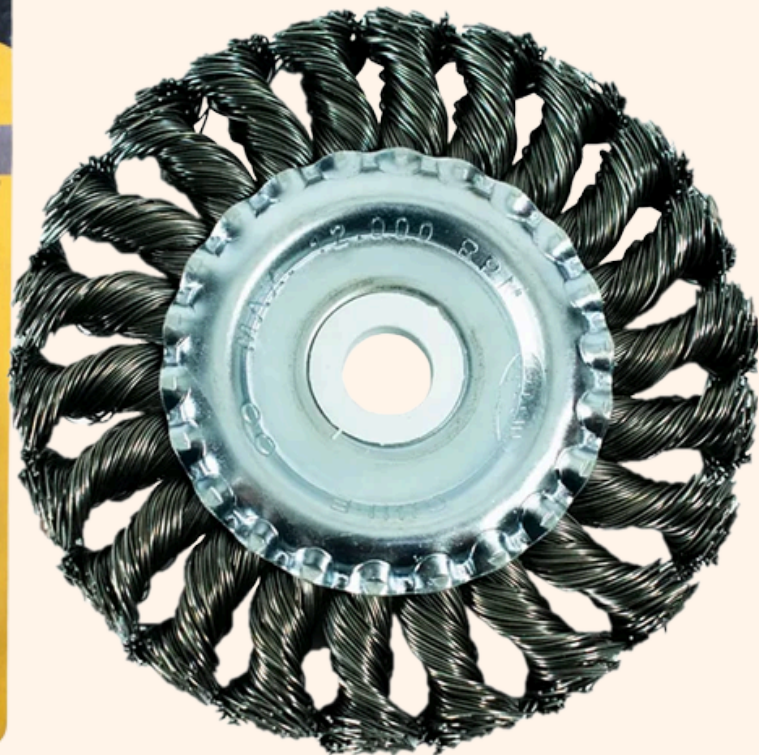

ESCOBILLA REDONDA TWISTED

CARACTERÍSTICAS

Es un producto diseñado para ofrecerte una vida útil prolongada.

Es muy requerida en la limpieza de cordones de soldadura, en la fabricación y montaje de tuberías de oleoductos, remoción de óxido o corrosión muy incrustada.

ESPECIFICACIONES

- **Uso:** Limpia oxido, escamas, pintura y mas.
- Para usar con esmeriles angulares
- Útil para eliminar el recubrimiento de conductores eléctricos.

REFERENCIA	TAMAÑO	MAX RPM	APERTURA	LAVADORA	INER	MASTER	GARANTIA
• EBR104	4" (102mm)	11.000	1/2"	5/8", 7/8"	10	80	1 Año
• EBR105	5" (125mm)	10.000	1/2"	5/8", 7/8"	10	60	1 Año
• EBR106	6"(150mm)	9.000	1"	5/8", 7/8"	10	40	1 Año
• EBR108	8" (200mm)	6.000	1"	5/8", 7/8"	5	20	1 Año