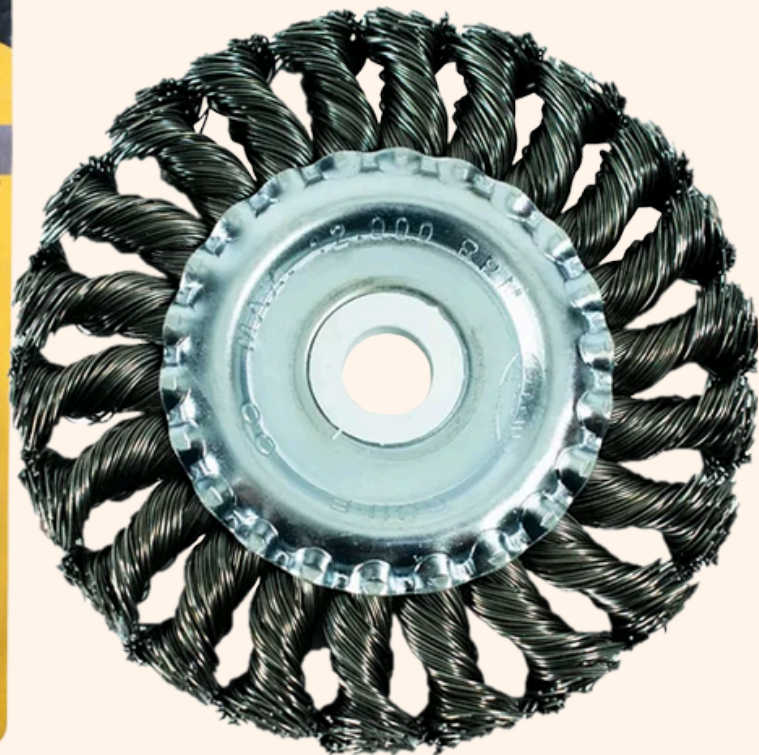

ESCOBILLA REDONDA TWISTED

CARACTERISTICAS

Es un producto diseñado para ofrecerte una vida útil prolongada.

Es muy requerida en la limpieza de cordones de soldadura, en la fabricación y montaje de tuberías de oleoductos, remoción de óxido o corrosión muy incrustada.

ESPECIFICACIONES

- **Uso:** Limpia oxido, escamas, pintura y mas.
- Para usar con esmeriles angulares
- Útil para eliminar el recubrimiento de conductores eléctricos.

REFERENCIA	TAMAÑO	MAX RPM	APERTURA	LAVADORA	INER	MASTER	GARANTIA
• EBR104	4" (102mm)	11.000	1/2"	5/8", 7/8"	10	80	1 Año
• EBR105	5" (125mm)	10.000	1/2"	5/8", 7/8"	10	60	1 Año
• EBR106	6"(150mm)	9.000	1"	5/8", 7/8"	10	40	1 Año
• EBR108	8" (200mm)	6.000	1"	5/8", 7/8"	5	20	1 Año