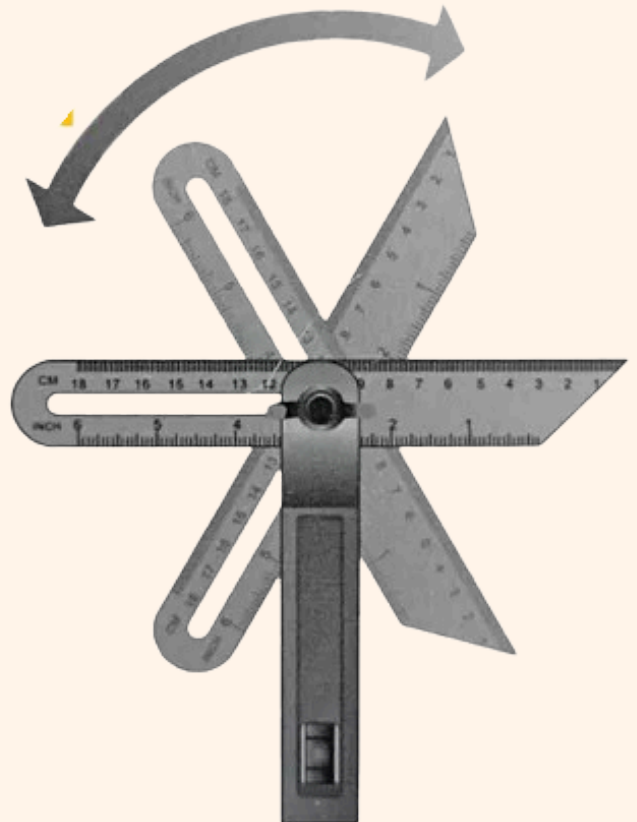

ESCUADRA FALSA CON NIVEL

CARACTERÍSTICAS

- Rango ajustable: 3" (76mm)
 - Burbuja: 1mm/m
- Graduaciones en métrico y pulgada
 - Tornillo zincado
 - Hoja juratoria a 360°

Referencia/Código: ECF008

Rango Ajustable

Hoja Giratoria

INER

MASTER

GARANTIA

25

100

1 Año