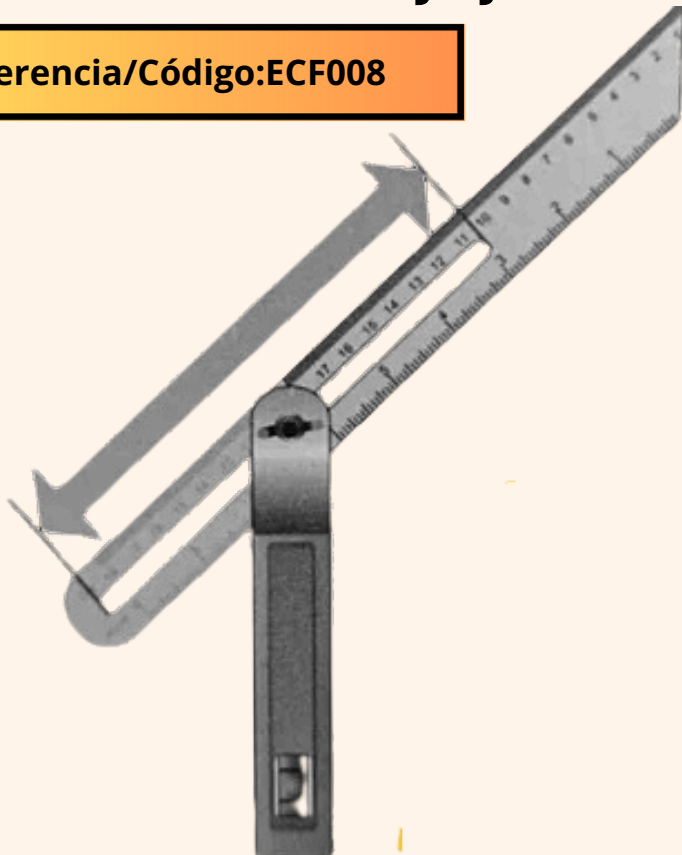

ESCUADRA FALSA CON NIVEL

CARACTERÍSTICAS

- Rango ajustable: 3" (76mm)
 - Burbuja: 1mm/m
- Graduaciones en métrico y pulgada
 - Tornillo zincado
 - Hoja juratoria a 360°

Referencia/Código: ECF008

Rango Ajustable

Hoja Giratoria

INER

MASTER

GARANTIA

25

100

1 Año