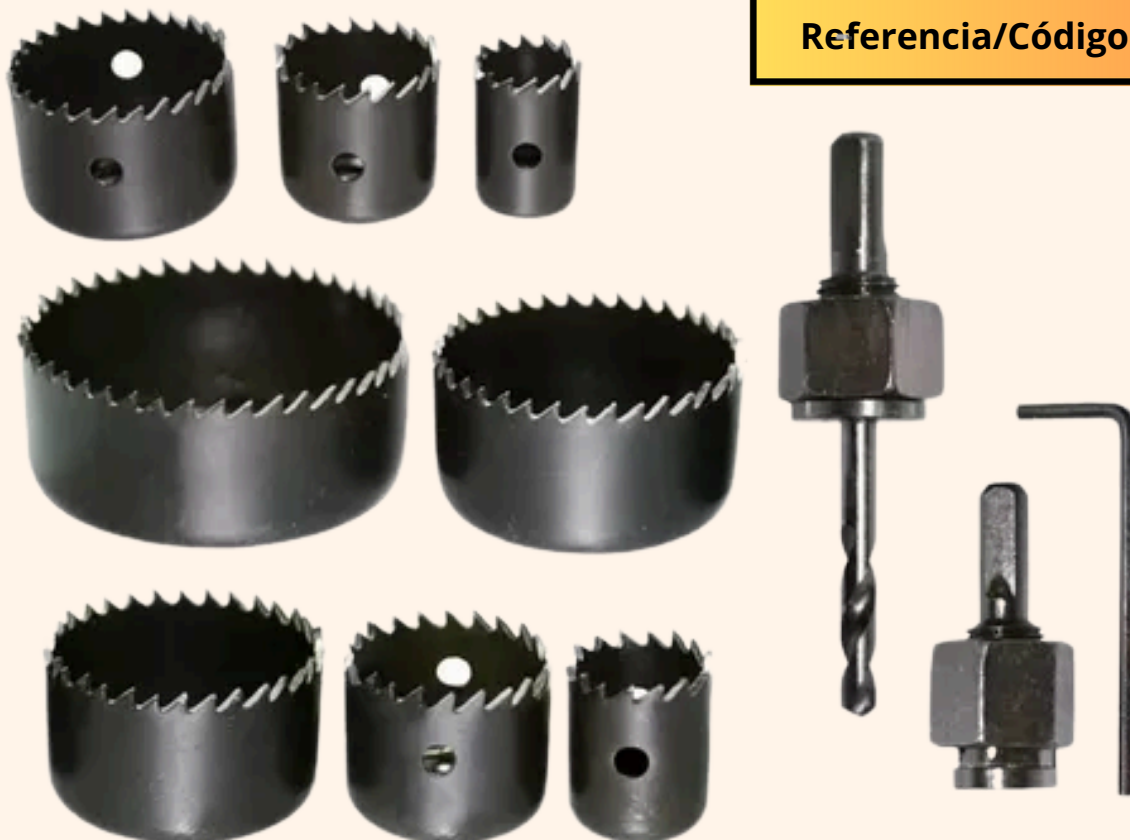

JUEGO DE SIERRA COPA 11 PCS

CARACTERISTICAS

- Acabado en fosfatado
- Ideal para el corte de madera, yeso y acrílico
- Dientes súper afilados
- la herramienta muy útil, especialmente entre carpinteros, utilizado para trabajos en madera.
- Material acero al carbón

INCLUYE

- Sierra copa 3/4" (19 mm), 7/8" (22mm), 1.1/8" (29 mm), 1.1/4" (32mm), 1 1/2" (38 mm) 1.3/4" (44 mm), 2 (51 mm), 2.1/2" (64 mm)
- Eje: 01 - 1003 y 01 - 1004
- Llave Bristol: 01 - 1051 incluye estuche

Referencia/Código: SEO011

UIUSTOOLS
Es mejor Herramienta

INER

1

MASTER

40

GARANTIA

1 Año